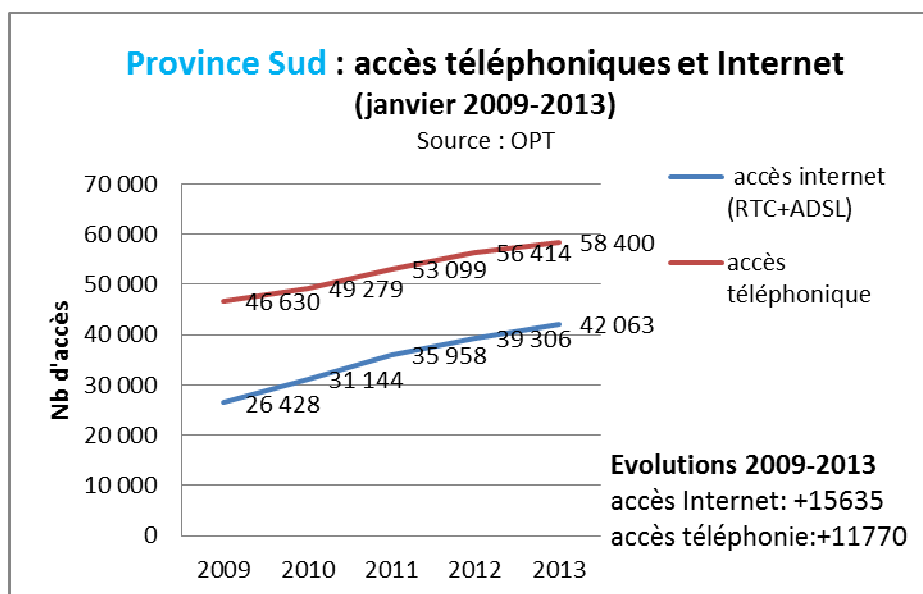

→ Echelle provinciale

En province sud, on compte **42 063** abonnés à Internet et **58 400** au téléphone fixe à fin janvier 2013, soit une augmentation de **+15 635** abonnés à Internet et **+11 770** au téléphone fixe en 4 ans, depuis janvier 2009.