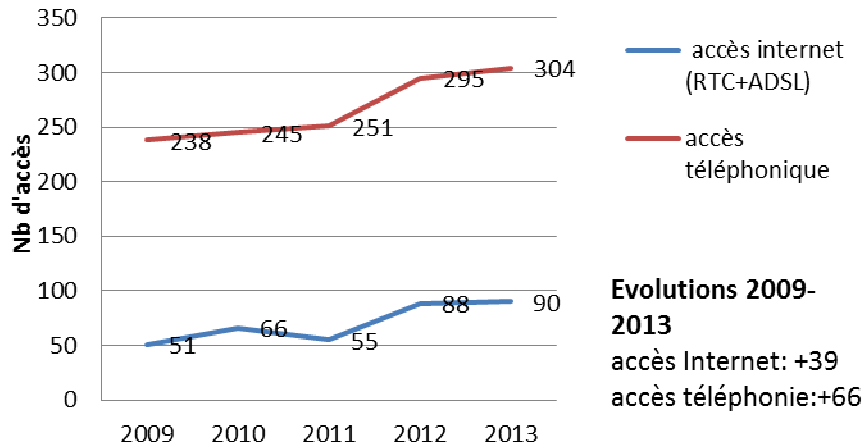

→ Echelle provinciale

En province sud, on compte **42 063** abonnés à Internet et **58 400** au téléphone fixe à fin janvier 2013, soit une augmentation de **+15 635** abonnés à Internet et **+11 770** au téléphone fixe en 4 ans, depuis janvier 2009.

→ Echelle communale

Bourail : accès téléphoniques et Internet (janvier 2009-2013)

Source : OPT

Dumbéa : accès téléphoniques et Internet (janvier 2009-2013)

Source : OPT

Farino: accès téléphoniques et Internet (janvier 2009-2013)

Source : OPT

Ile des Pins : accès téléphoniques et Internet (janvier 2009-2013)

source : OPT

La Foa : accès téléphoniques et Internet (janvier 2009-2013)

Source : OPT

Moindou : accès téléphoniques et Internet (janvier 2009-2013)