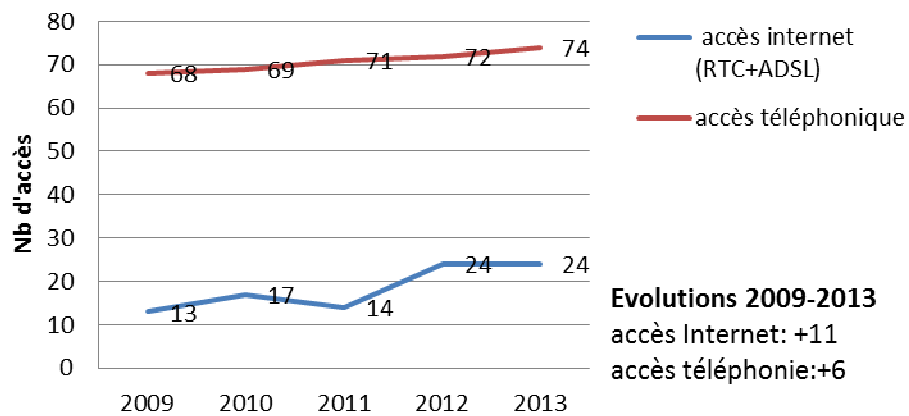

→ Echelle provinciale

En province sud, on compte **42 063** abonnés à Internet et **58 400** au téléphone fixe à fin janvier 2013, soit une augmentation de **+15 635** abonnés à Internet et **+11 770** au téléphone fixe en 4 ans, depuis janvier 2009.

Source : OPT

Ile des Pins : accès téléphoniques et Internet (janvier 2009-2013)

source : OPT

La Foa : accès téléphoniques et Internet (janvier 2009-2013)

Source : OPT

Moindou : accès téléphoniques et Internet (janvier 2009-2013)

Source : OPT

Mont Dore : accès téléphoniques et Internet (janvier 2009-2013)

Source : OPT

Nouméa : accès téléphoniques et Internet (janvier 2009-2013)

Source : OPT

Paita : accès téléphoniques et Internet (janvier 2009-2013)

Source : OPT

Sarraméa : accès téléphoniques et Internet (janvier 2009-2013)

Source : OPT

Yaté : accès téléphoniques et Internet (janvier 2009-2013)

Source : OPT