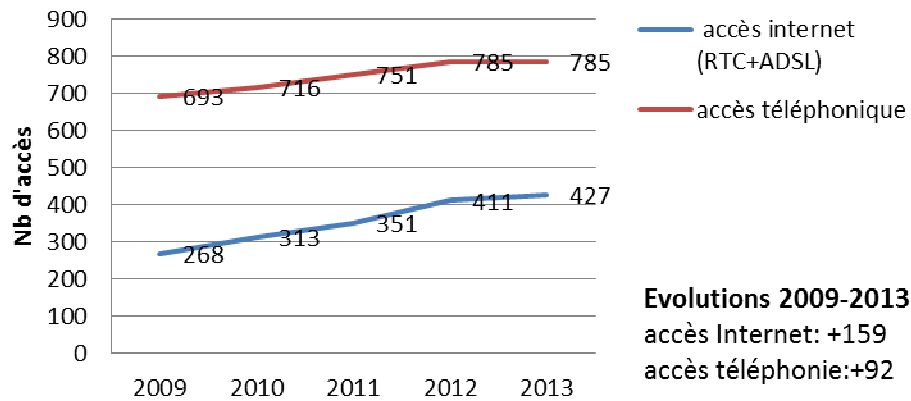

→ Echelle provinciale

En province sud, on compte **42 063** abonnés à Internet et **58 400** au téléphone fixe à fin janvier 2013, soit une augmentation de **+15 635** abonnés à Internet et **+11 770** au téléphone fixe en 4 ans, depuis janvier 2009.

Source : OPT

Ile des Pins : accès téléphoniques et Internet (janvier 2009-2013)

source : OPT

La Foa : accès téléphoniques et Internet (janvier 2009-2013)

Source : OPT

Moindou : accès téléphoniques et Internet (janvier 2009-2013)

Source : OPT

Mont Dore : accès téléphoniques et Internet (janvier 2009-2013)

Source : OPT

Nouméa : accès téléphoniques et Internet (janvier 2009-2013)

Source : OPT

Paita : accès téléphoniques et Internet (janvier 2009-2013)