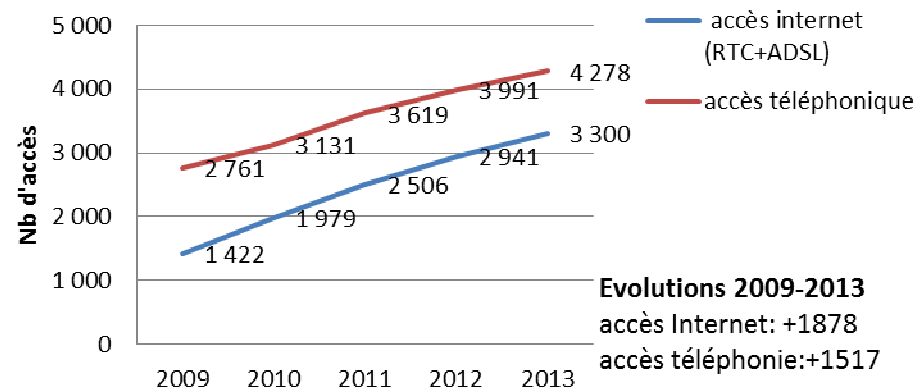

→ Echelle provinciale

En province sud, on compte **42 063** abonnés à Internet et **58 400** au téléphone fixe à fin janvier 2013, soit une augmentation de **+15 635** abonnés à Internet et **+11 770** au téléphone fixe en 4 ans, depuis janvier 2009.

Source : OPT

Ile des Pins : accès téléphoniques et Internet (janvier 2009-2013)

source : OPT

La Foa : accès téléphoniques et Internet (janvier 2009-2013)

Source : OPT

Moindou : accès téléphoniques et Internet (janvier 2009-2013)

Source : OPT

Mont Dore : accès téléphoniques et Internet (janvier 2009-2013)

Source : OPT

Nouméa : accès téléphoniques et Internet (janvier 2009-2013)

Source : OPT

Paita : accès téléphoniques et Internet (janvier 2009-2013)

Source : OPT

Sarraméa : accès téléphoniques et Internet (janvier 2009-2013)

Source : OPT

Yaté : accès téléphoniques et Internet (janvier 2009-2013)

Source : OPT