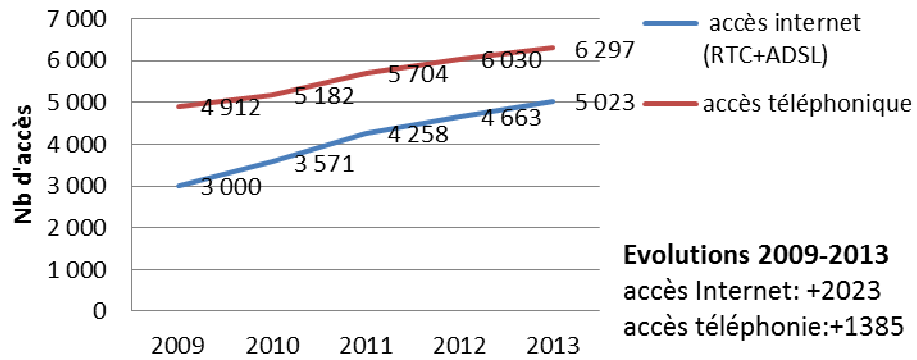

→ Echelle provinciale

En province sud, on compte **42 063** abonnés à Internet et **58 400** au téléphone fixe à fin janvier 2013, soit une augmentation de **+15 635** abonnés à Internet et **+11 770** au téléphone fixe en 4 ans, depuis janvier 2009.

Source : OPT

Ile des Pins : accès téléphoniques et Internet (janvier 2009-2013)

source : OPT

La Foa : accès téléphoniques et Internet (janvier 2009-2013)

Source : OPT

Moindou : accès téléphoniques et Internet (janvier 2009-2013)

Source : OPT

Mont Dore : accès téléphoniques et Internet (janvier 2009-2013)

Source : OPT

Nouméa : accès téléphoniques et Internet (janvier 2009-2013)

Source : OPT

Paita : accès téléphoniques et Internet (janvier 2009-2013)