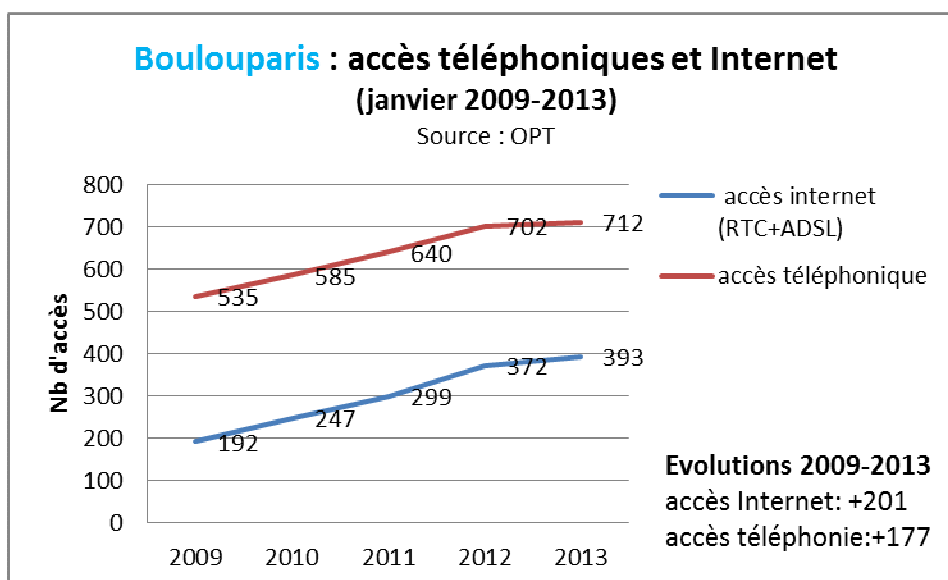

→ Echelle provinciale

En province sud, on compte **42 063** abonnés à Internet et **58 400** au téléphone fixe à fin janvier 2013, soit une augmentation de **+15 635** abonnés à Internet et **+11 770** au téléphone fixe en 4 ans, depuis janvier 2009.

→ Echelle communale

Bourail : accès téléphoniques et Internet (janvier 2009-2013)

Source : OPT

Dumbéa : accès téléphoniques et Internet (janvier 2009-2013)

Source : OPT

Farino: accès téléphoniques et Internet (janvier 2009-2013)