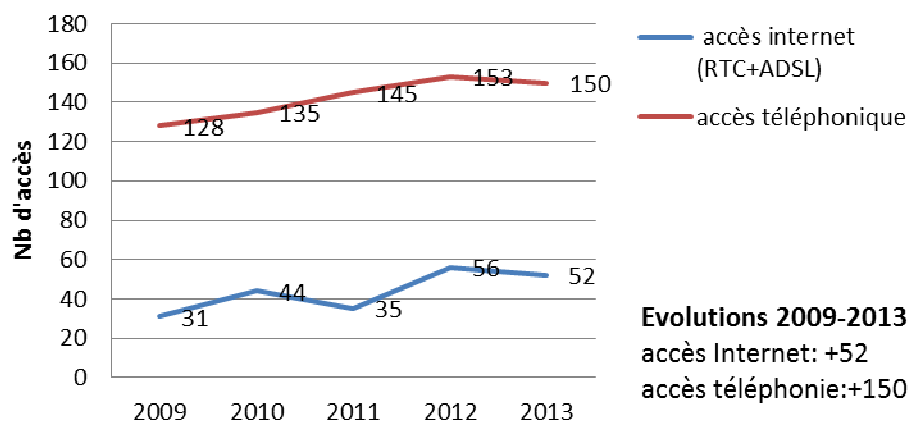

→ Echelle provinciale

En province sud, on compte **42 063** abonnés à Internet et **58 400** au téléphone fixe à fin janvier 2013, soit une augmentation de **+15 635** abonnés à Internet et **+11 770** au téléphone fixe en 4 ans, depuis janvier 2009.

Source : OPT

Ile des Pins : accès téléphoniques et Internet (janvier 2009-2013)

source : OPT

La Foa : accès téléphoniques et Internet (janvier 2009-2013)

Source : OPT

Moindou : accès téléphoniques et Internet (janvier 2009-2013)

Source : OPT

Mont Dore : accès téléphoniques et Internet (janvier 2009-2013)

Source : OPT

Nouméa : accès téléphoniques et Internet (janvier 2009-2013)

Source : OPT

Paita : accès téléphoniques et Internet (janvier 2009-2013)