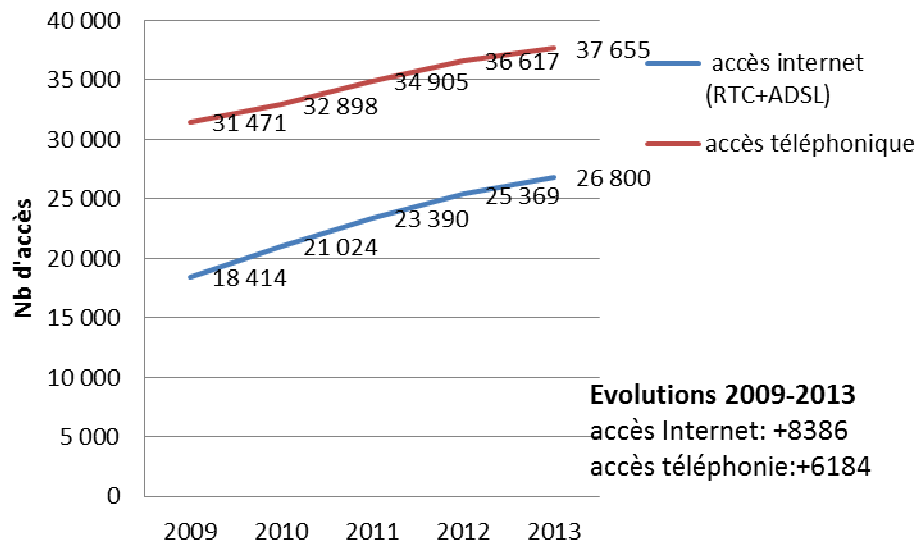

→ Echelle provinciale

En province sud, on compte **42 063** abonnés à Internet et **58 400** au téléphone fixe à fin janvier 2013, soit une augmentation de **+15 635** abonnés à Internet et **+11 770** au téléphone fixe en 4 ans, depuis janvier 2009.

Source : OPT

Mont Dore : accès téléphoniques et Internet (janvier 2009-2013)

Source : OPT

Nouméa : accès téléphoniques et Internet (janvier 2009-2013)

Source : OPT

Paita : accès téléphoniques et Internet (janvier 2009-2013)

Source : OPT

Sarraméa : accès téléphoniques et Internet (janvier 2009-2013)

Source : OPT

Yaté : accès téléphoniques et Internet (janvier 2009-2013)

Source : OPT