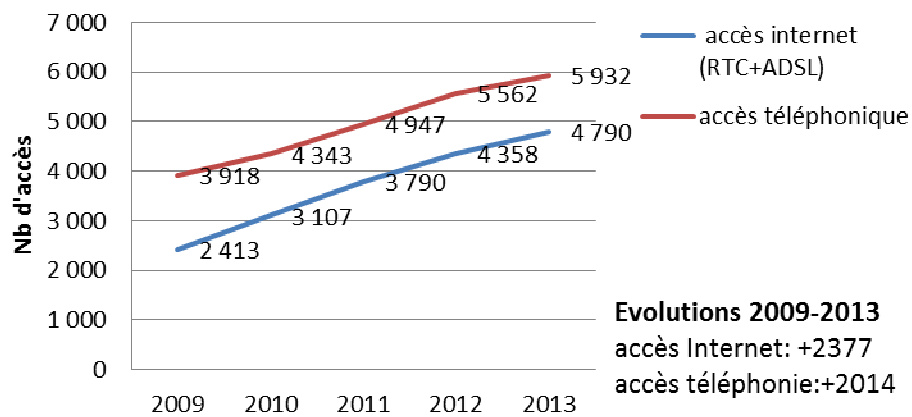

→ Echelle provinciale

En province sud, on compte **42 063** abonnés à Internet et **58 400** au téléphone fixe à fin janvier 2013, soit une augmentation de **+15 635** abonnés à Internet et **+11 770** au téléphone fixe en 4 ans, depuis janvier 2009.

→ Echelle communale

Bourail : accès téléphoniques et Internet (janvier 2009-2013)

Source : OPT

Dumbéa : accès téléphoniques et Internet (janvier 2009-2013)

Source : OPT

Farino: accès téléphoniques et Internet (janvier 2009-2013)

Source : OPT

Ile des Pins : accès téléphoniques et Internet (janvier 2009-2013)

source : OPT

La Foa : accès téléphoniques et Internet (janvier 2009-2013)

Source : OPT

Moindou : accès téléphoniques et Internet (janvier 2009-2013)