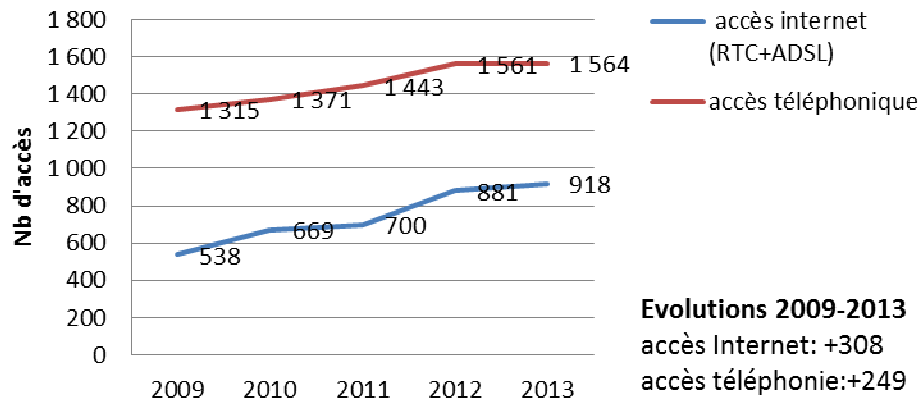

→ Echelle provinciale

En province sud, on compte **42 063** abonnés à Internet et **58 400** au téléphone fixe à fin janvier 2013, soit une augmentation de **+15 635** abonnés à Internet et **+11 770** au téléphone fixe en 4 ans, depuis janvier 2009.

→ Echelle communale

Bourail : accès téléphoniques et Internet (janvier 2009-2013)

Source : OPT

Dumbéa : accès téléphoniques et Internet (janvier 2009-2013)

Source : OPT

Farino: accès téléphoniques et Internet (janvier 2009-2013)