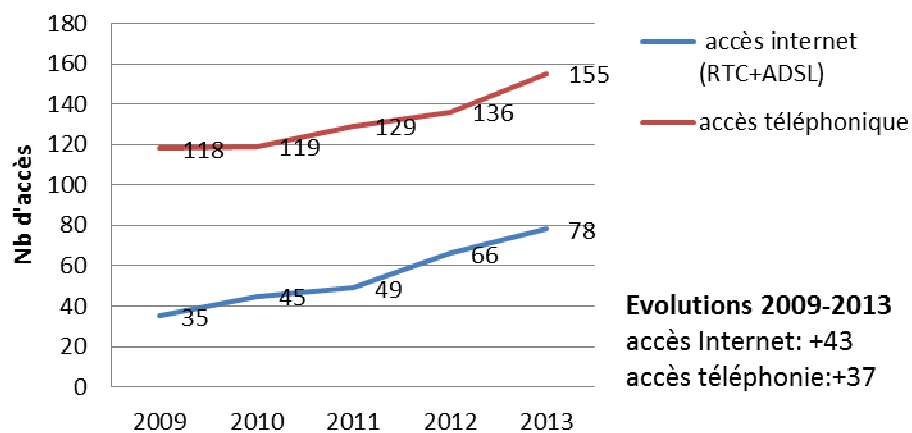

→ Echelle provinciale

En province sud, on compte **42 063** abonnés à Internet et **58 400** au téléphone fixe à fin janvier 2013, soit une augmentation de **+15 635** abonnés à Internet et **+11 770** au téléphone fixe en 4 ans, depuis janvier 2009.

→ Echelle communale

Bourail : accès téléphoniques et Internet (janvier 2009-2013)

Source : OPT

Dumbéa : accès téléphoniques et Internet (janvier 2009-2013)

Source : OPT

Farino: accès téléphoniques et Internet (janvier 2009-2013)

Source : OPT

Ile des Pins : accès téléphoniques et Internet (janvier 2009-2013)

source : OPT

La Foa : accès téléphoniques et Internet (janvier 2009-2013)

Source : OPT

Moindou : accès téléphoniques et Internet (janvier 2009-2013)