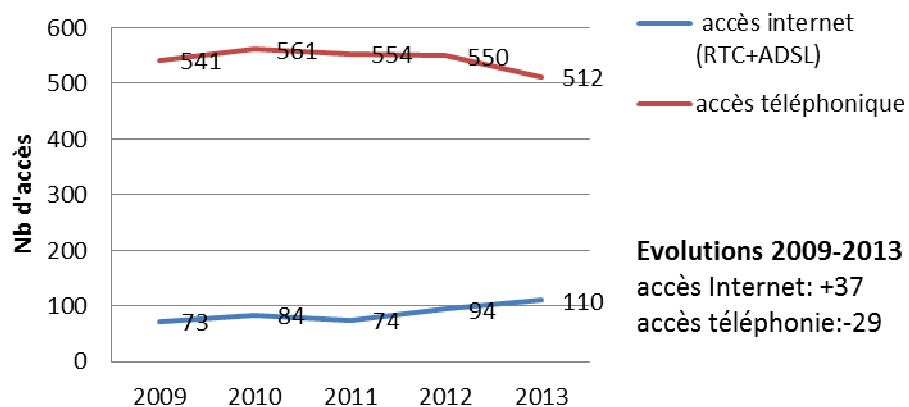

→ Echelle provinciale

En province des Iles, on compte **592** abonnés à Internet et **1 980** au téléphone fixe à fin janvier 2013, soit une augmentation de **+ 279** abonnés à Internet et **+131** au téléphone fixe en 4 ans, depuis janvier 2009.

→ Echelle communale

Maré : accès téléphoniques et Internet

(janvier 2009-2013)

source : OPT

Ouvéa : accès téléphoniques et Internet

(janvier 2009-2013)

Source : OPT