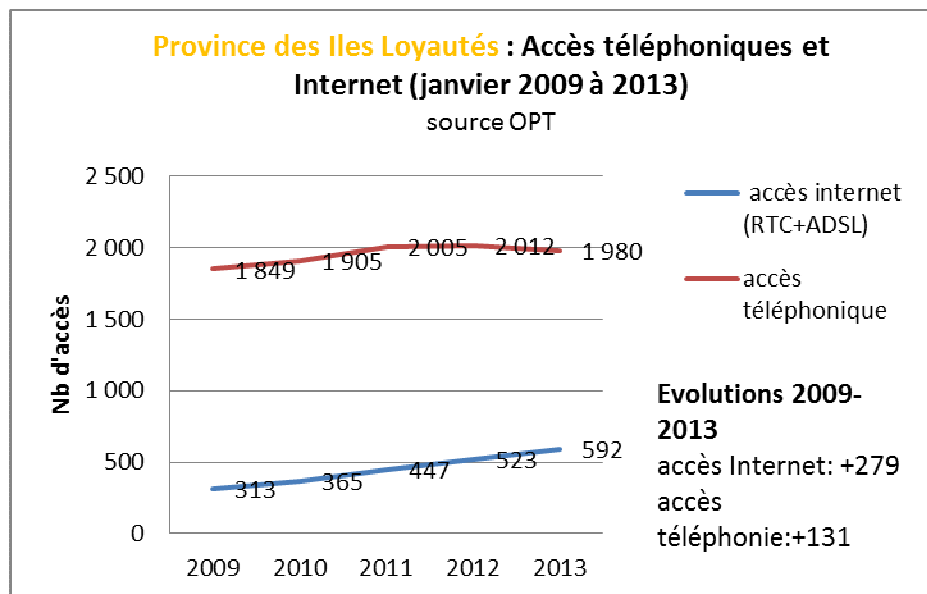

→ Echelle provinciale

En province des Iles, on compte **592** abonnés à Internet et **1 980** au téléphone fixe à fin janvier 2013, soit une augmentation de **+ 279** abonnés à Internet et **+131** au téléphone fixe en 4 ans, depuis janvier 2009.