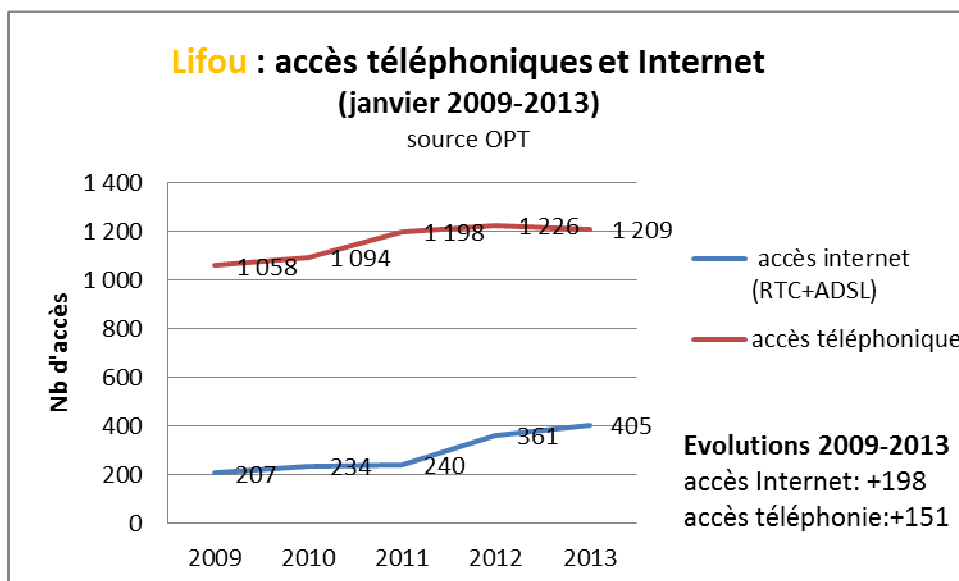

→ Echelle provinciale

En province des Iles, on compte **592** abonnés à Internet et **1 980** au téléphone fixe à fin janvier 2013, soit une augmentation de **+ 279** abonnés à Internet et **+131** au téléphone fixe en 4 ans, depuis janvier 2009.

→ Echelle communale

Maré : accès téléphoniques et Internet

(janvier 2009-2013)

source : OPT

Ouvéa : accès téléphoniques et Internet

(janvier 2009-2013)

Source : OPT